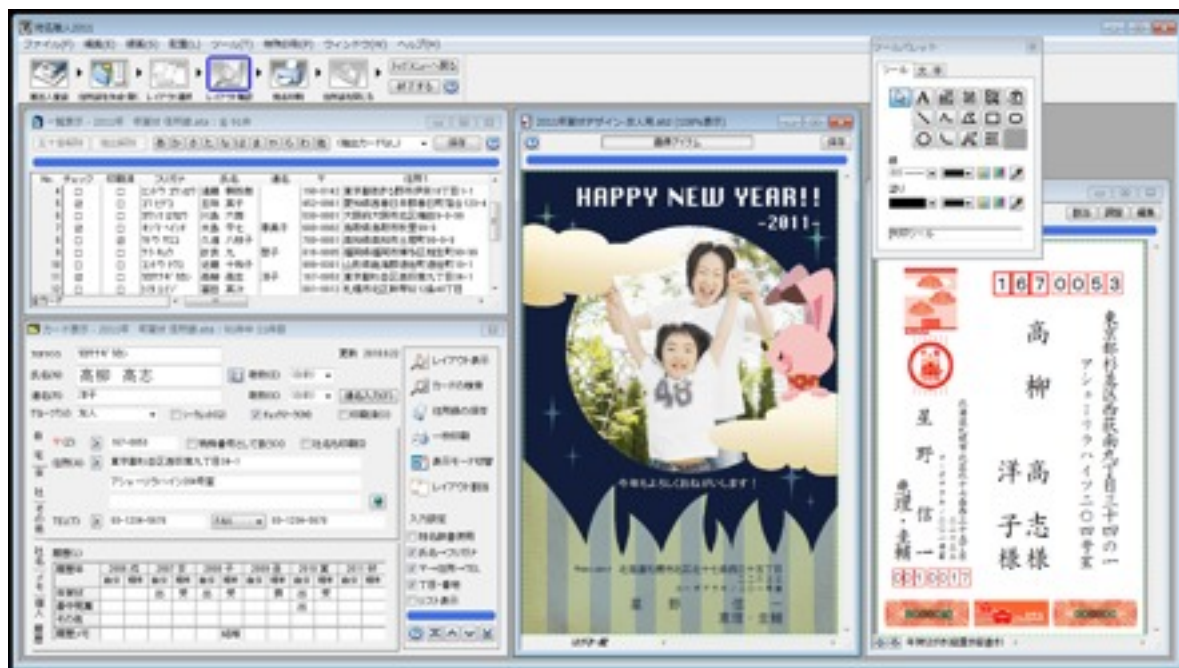

■製品特長

1.年賀状の住所録準備も宛名印刷もラクラク

宛名印刷に必要な住所録の準備は、郵便番号から最新地名を簡単に呼び出して効率よく作成でき、他社製の年賀状ソフトやExcelで作成した住所録の読み込みサポート機能も充実。住所録の作り直しが不要なので、スピーディに住所録準備が完了します。

お持ちの住所録を市町村合併対応の最新住所に変換できる『旧・新住所変換辞書』でメンテナンス時間を大幅に短縮。年賀状の送受履歴や、一覧表印刷機能も備えており、年賀状シーズン以外にも本格的な住所録管理ソフトとして便利にお使いいただけます。